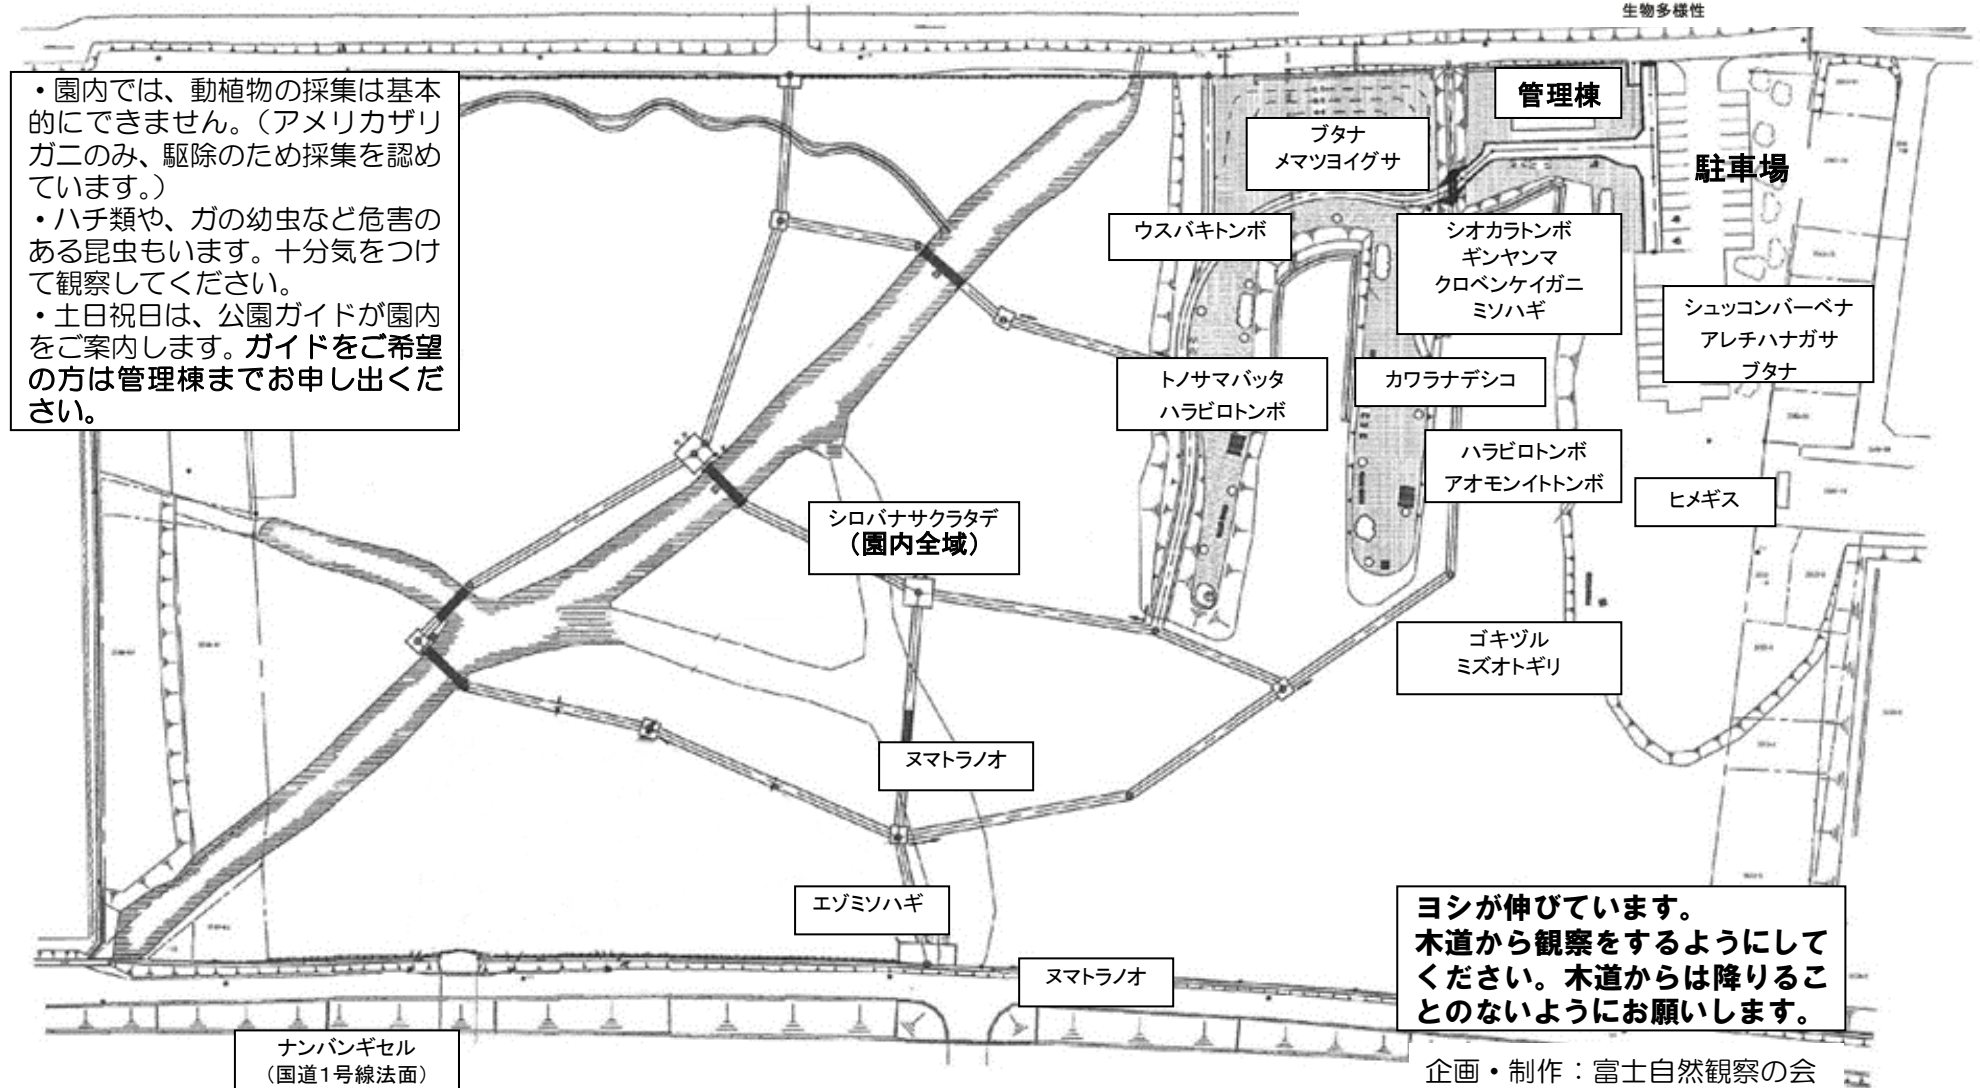

ようこそ 浮島ヶ原自然公園へ

園内マップ 8月版

地球のいのち、つないでいこう

生物多様性

公園サイトを開設しています。
<http://ukishimagahara.net/>
公園レポートブログもあります。
<http://ukishimagahara.i-ra.jp/>

自然観察会の申し込みは、公園管理棟か富士市みどりの課までお願いします。

公園設備や団体利用に関するご意見や問い合わせは、富士市みどりの課へお願いします。
電話: 0545-55-2793
ファクス: 0545-53-2772
メールアドレス: midori@div.city.fuji.shizuoka.jp